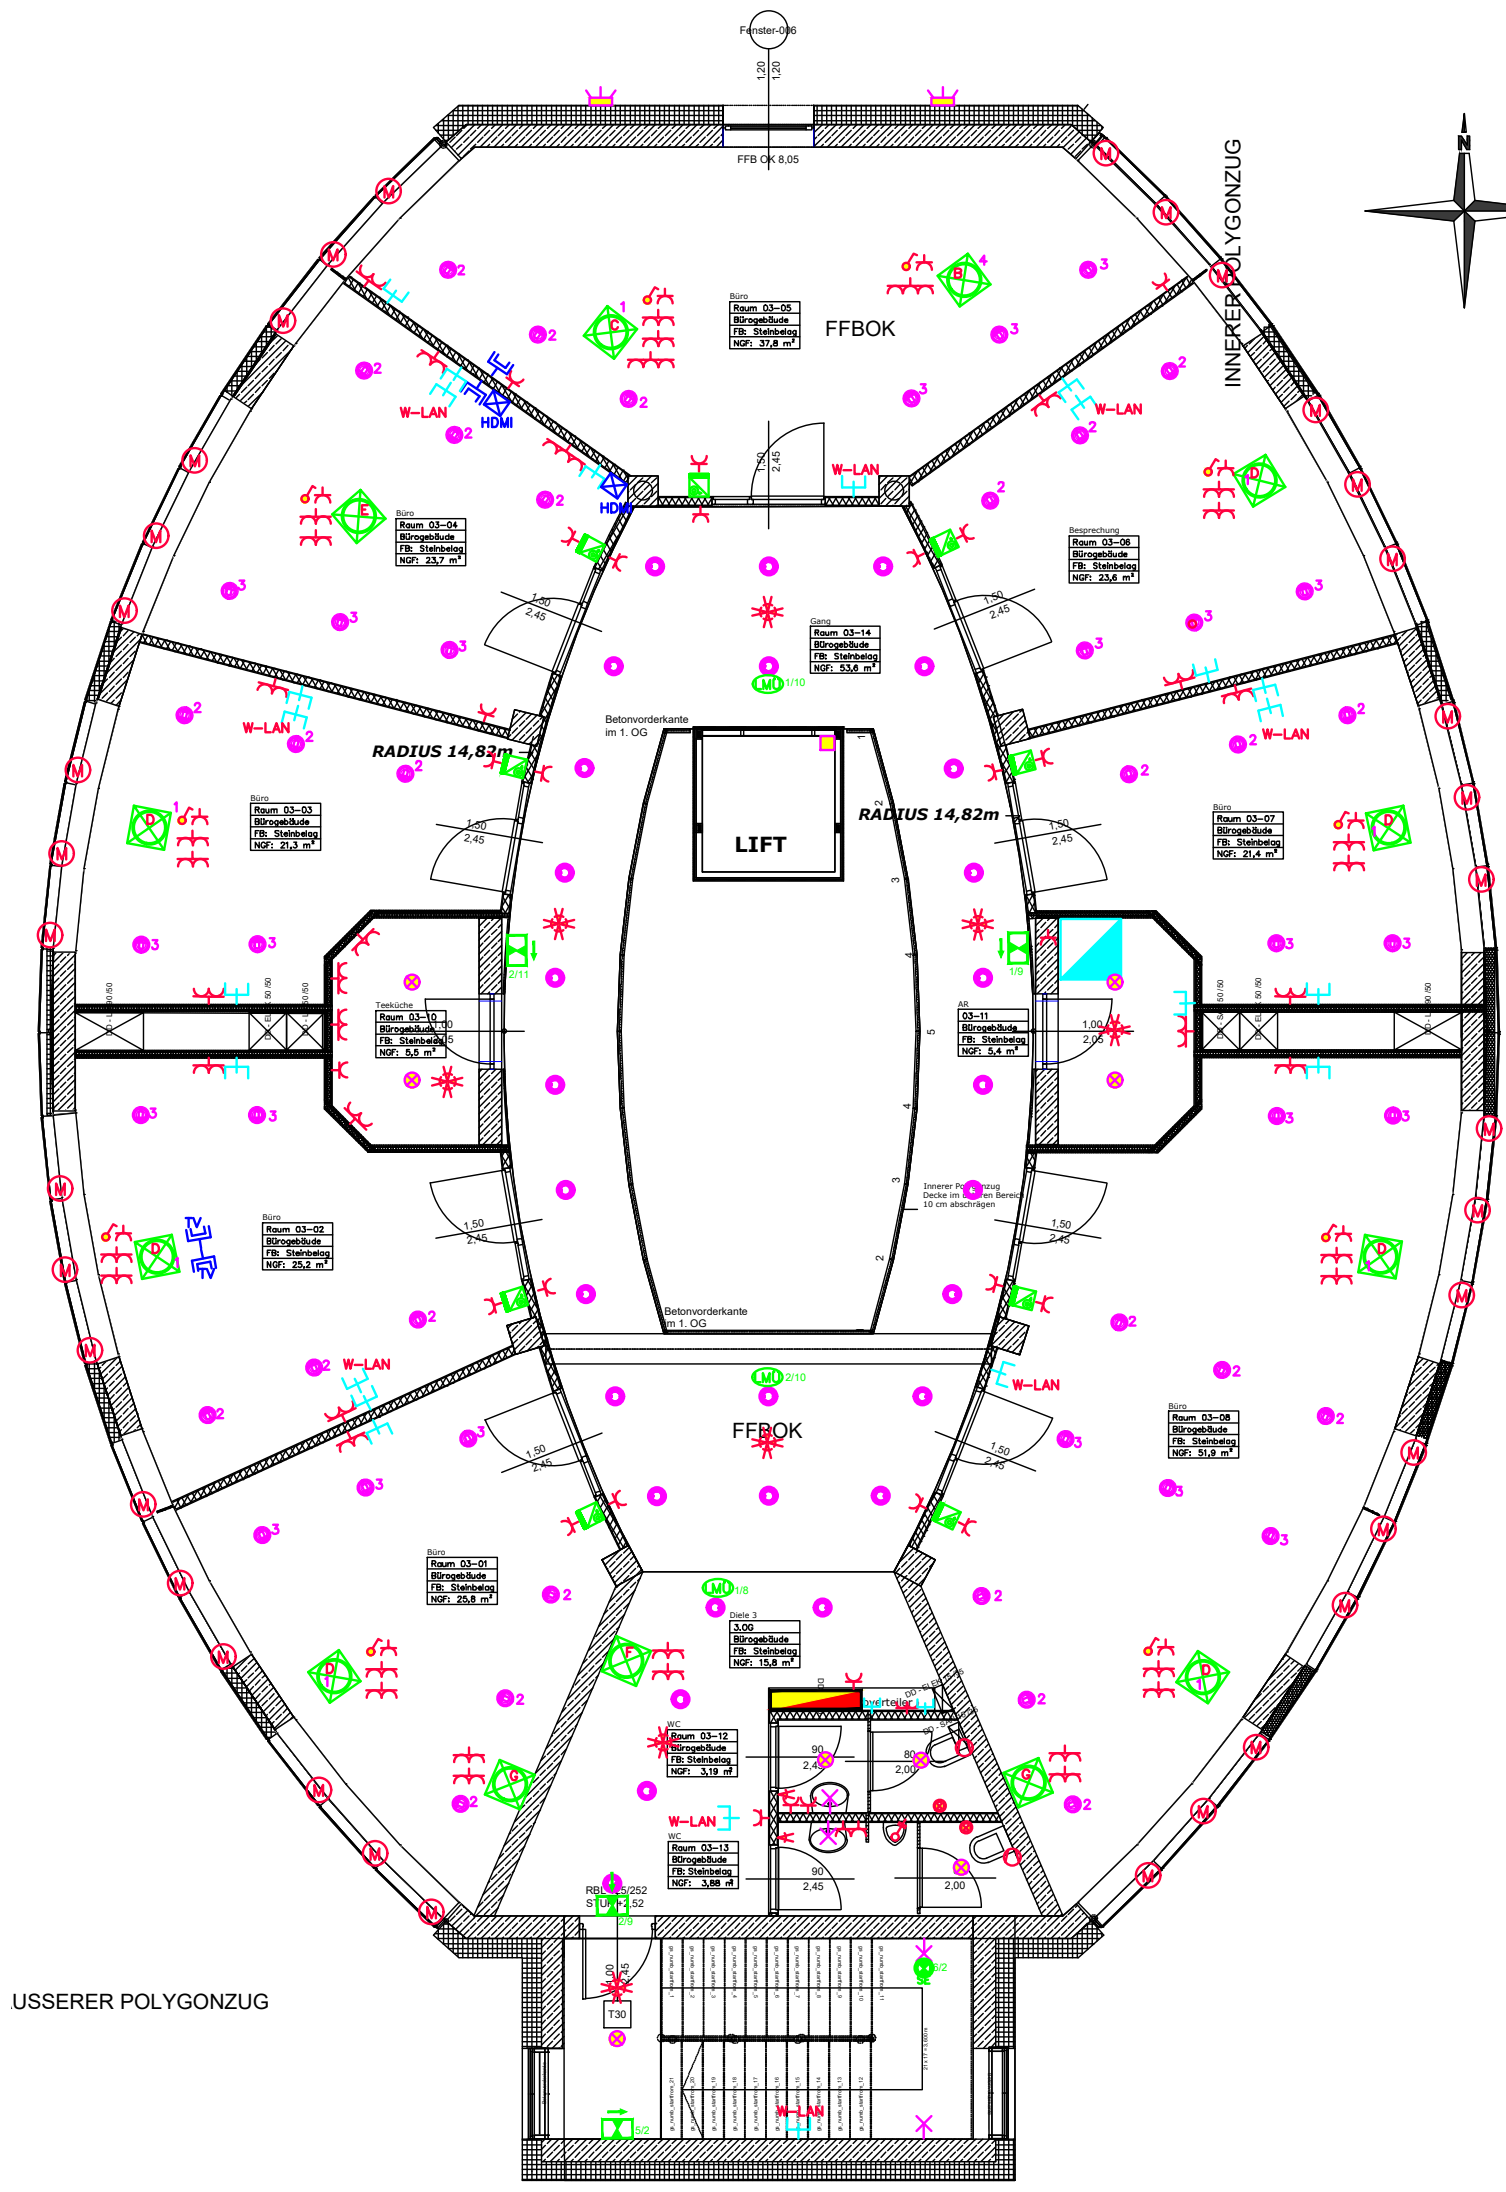

**BODENDOSE TYP A:**  
2x DD EDV  
3x SSD

**BODENDOSE TYP B:**  
2x DD EDV  
3x SSD  
1x SSD Licht

**BODENDOSE TYP C:**  
2x DD EDV  
7x SSD  
1x SSD Licht

**BODENDOSE TYP D:**  
3x DD EDV  
4x SSD  
1x SSD Licht

**BODENDOSE TYP E:**  
3x DD EDV  
4x SSD

**BODENDOSE TYP F:**  
4x DD EDV  
4x SSD

**BODENDOSE TYP G:**  
2x DD EDV  
3x SSD  
1x SSD Licht

**BODENDOSE TYP H:**  
1x DD EDV  
4x SSD

**BODENDOSE TYP I:**  
1x DD EDV  
4x SSD  
1x SSD Licht

USSERER POLYGONZUG

INNERER POLYGONZUG

Beilage ./1e

DLZ - Pasching

3.Obergeschoss

Büros

**zenodom**  
immobilienmanagement

Erstellt	Datum	Name	Geprüft	Datum	Name	Maßstab:	1:100
	23.03.17	AVD					