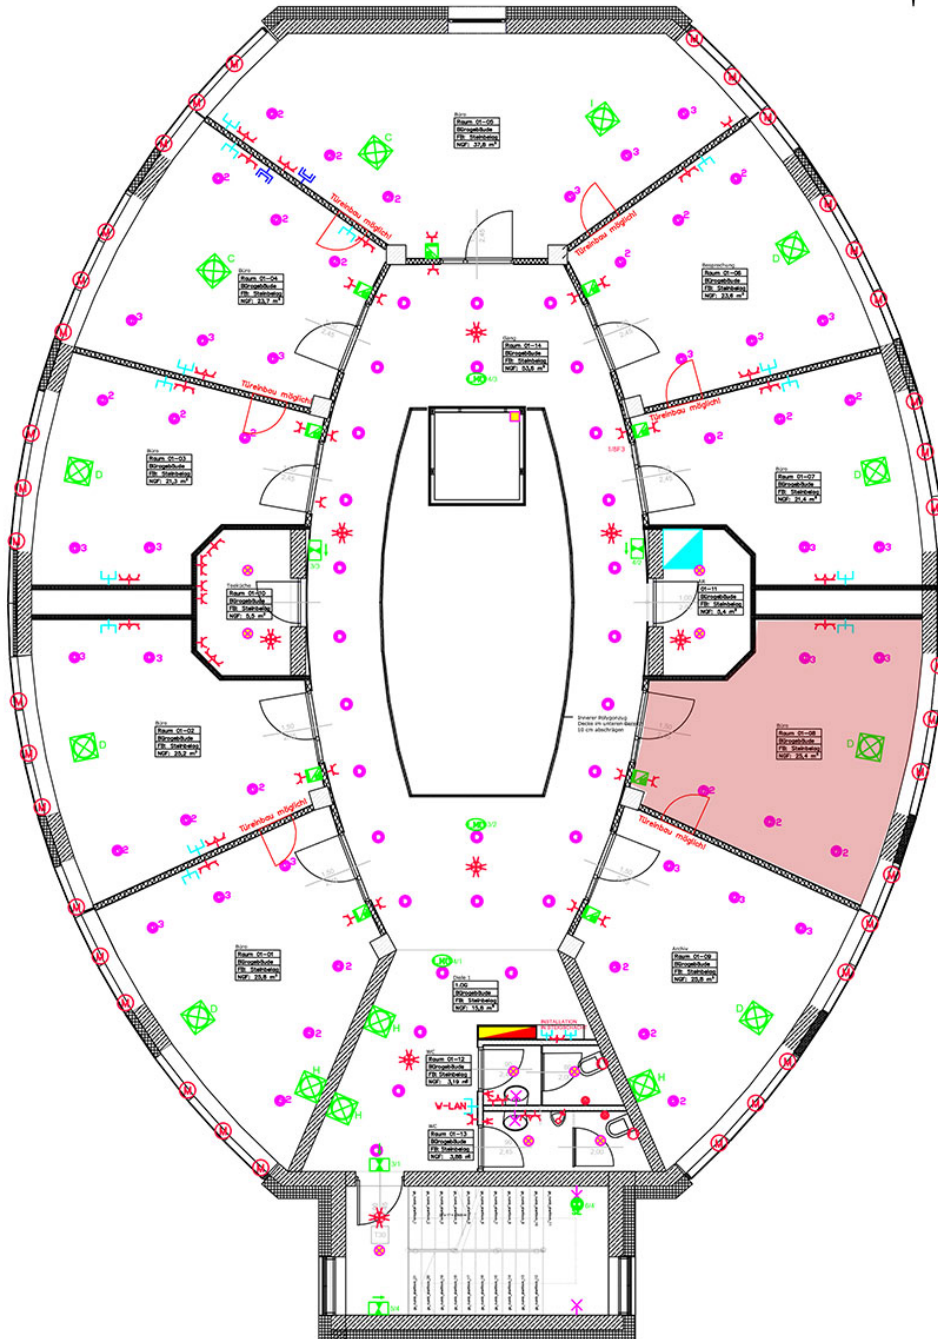

- BODENDOSE TYP A:**  
2x DD EDV  
3x SSD
- BODENDOSE TYP B:**  
2x DD EDV  
3x SSD  
1x SSD Licht
- BODENDOSE TYP C:**  
2x DD EDV  
7x SSD  
1x SSD Licht
- BODENDOSE TYP D:**  
3x DD EDV  
4x SSD  
1x SSD Licht
- BODENDOSE TYP E:**  
3x DD EDV  
4x SSD
- BODENDOSE TYP F:**  
4x DD EDV  
4x SSD
- BODENDOSE TYP G:**  
2x DD EDV  
3x SSD  
1x SSD Licht
- BODENDOSE TYP H:**  
1x DD EDV  
4x SSD
- BODENDOSE TYP I:**  
1x DD EDV  
4x SSD  
1x SSD Licht

Beilage /1c

**DLZ - Pasching**

1. Obergeschoss

Büros

Erstellt: Datum: 23.03.17 Name: AVD Geprüft: Datum: Name: Maßstab: 1:100

**zenodom**  
immobilienmanagement