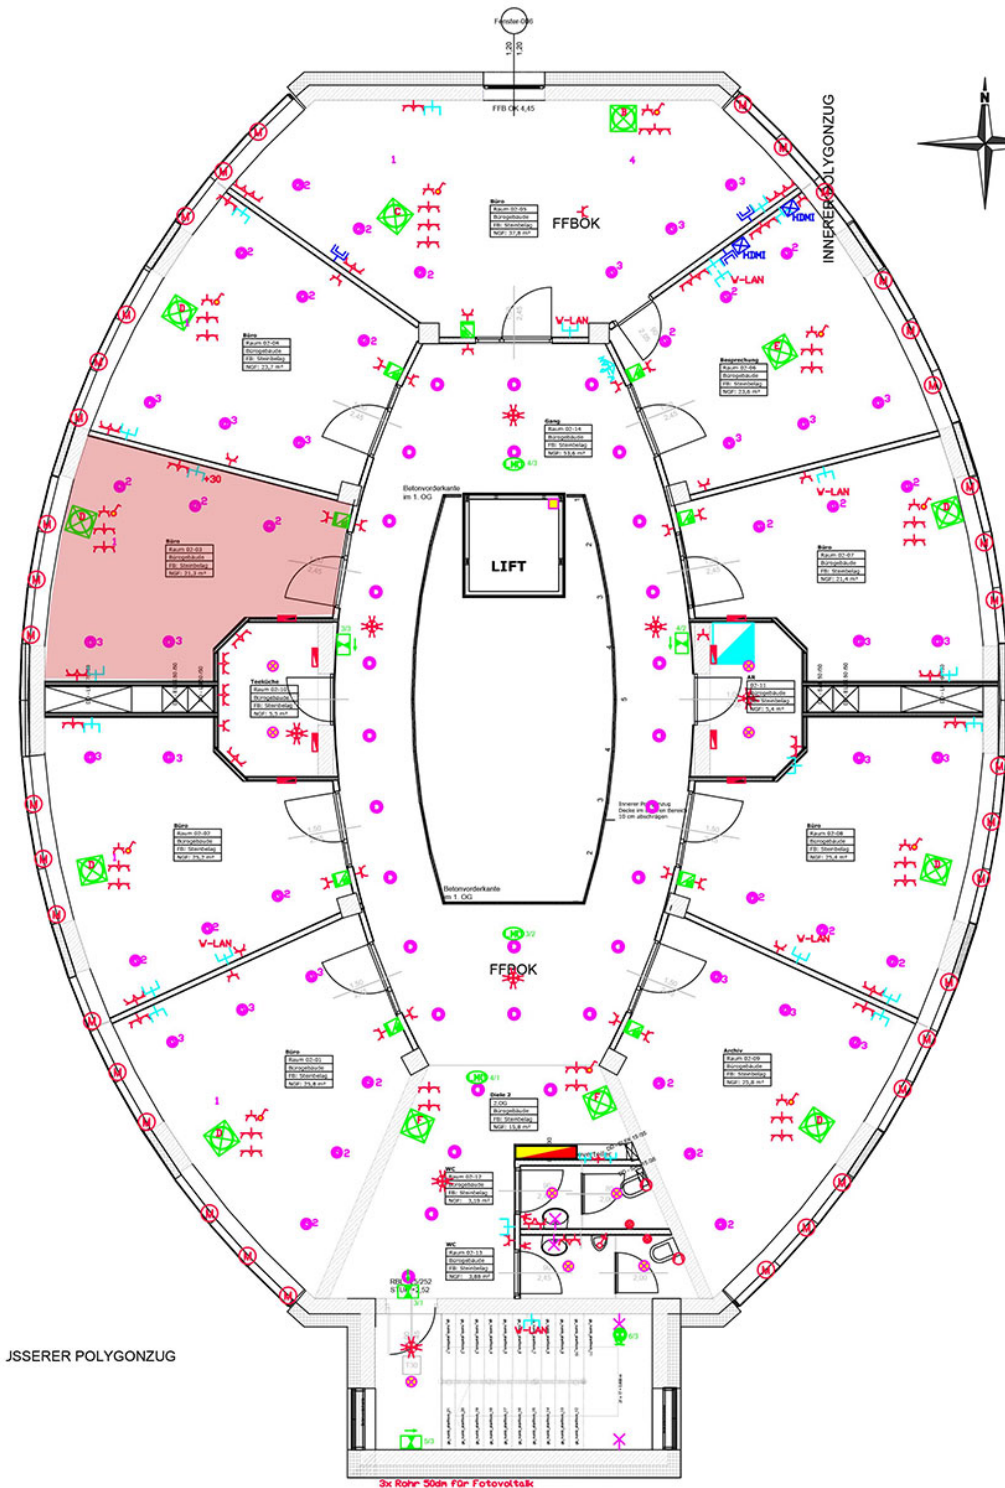

- ⊠ **BODENDOSE TYP A:**  
2x DD EDV  
3x SSD
- BODENDOSE TYP B:**  
2x DD EDV  
3x SSD  
1x SSD Licht
- BODENDOSE TYP C:**  
2x DD EDV  
7x SSD  
1x SSD Licht
- BODENDOSE TYP D:**  
3x DD EDV  
4x SSD  
1x SSD Licht
- BODENDOSE TYP E:**  
3x DD EDV  
4x SSD
- BODENDOSE TYP F:**  
4x DD EDV  
4x SSD
- BODENDOSE TYP G:**  
2x DD EDV  
3x SSD  
1x SSD Licht
- BODENDOSE TYP H:**  
1x DD EDV  
4x SSD
- BODENDOSE TYP I:**  
1x DD EDV  
4x SSD  
1x SSD Licht

JSSERER POLYGONZUG

Beilage ./1d  
DLZ - Pasching  
2.Obergeschoss  
Büros

 <small>immobilienmanagement</small>		Erstellt		Geprüft		Maßstab: 1:100	
		Datum 23.03.17	Name AVD	Datum	Name		