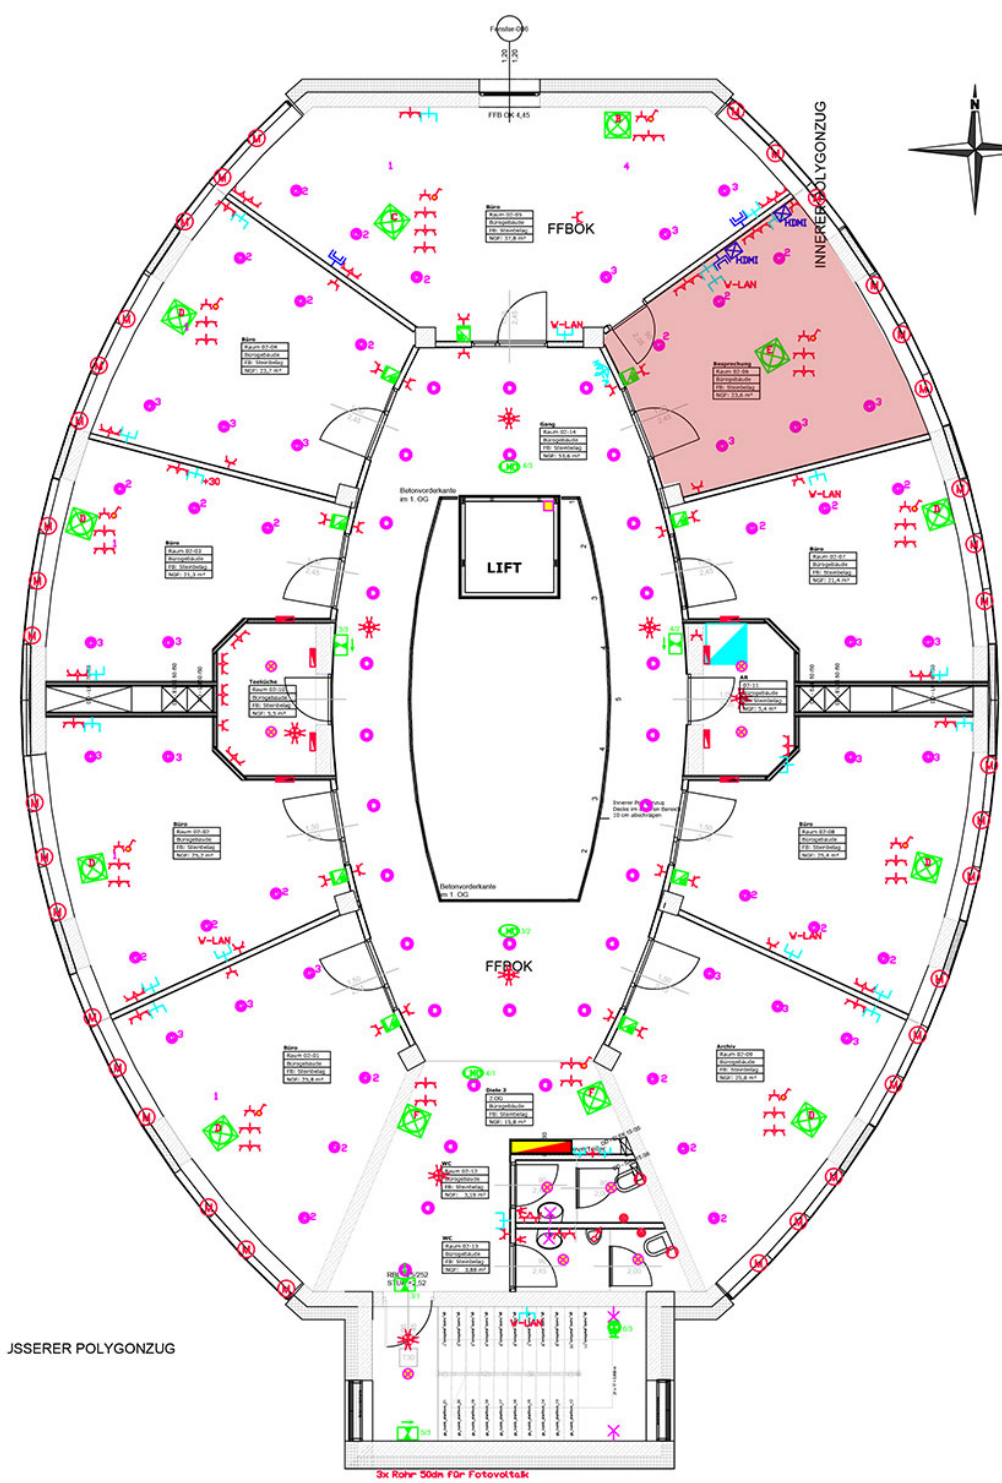

- ⊠ **BODENDOSE TYP A:**  
2x DD EDV  
3x SSD
- BODENDOSE TYP B:**  
2x DD EDV  
3x SSD  
1x SSD Licht
- BODENDOSE TYP C:**  
2x DD EDV  
7x SSD  
1x SSD Licht
- BODENDOSE TYP D:**  
3x DD EDV  
4x SSD  
1x SSD Licht
- BODENDOSE TYP E:**  
3x DD EDV  
4x SSD
- BODENDOSE TYP F:**  
4x DD EDV  
4x SSD
- BODENDOSE TYP G:**  
2x DD EDV  
3x SSD  
1x SSD Licht
- BODENDOSE TYP H:**  
1x DD EDV  
4x SSD
- BODENDOSE TYP I:**  
1x DD EDV  
4x SSD  
1x SSD Licht

ÄUSSERER POLYGONZUG

Beilage /1d

DLZ - Pasching

2.Obergeschoss

Büros

 <small>immobilienmanagement</small>		Erstellt				Geprüft		Maßstab:		1:100	
		Datum	Name	Datum	Name						
		23.03.17	AVD								