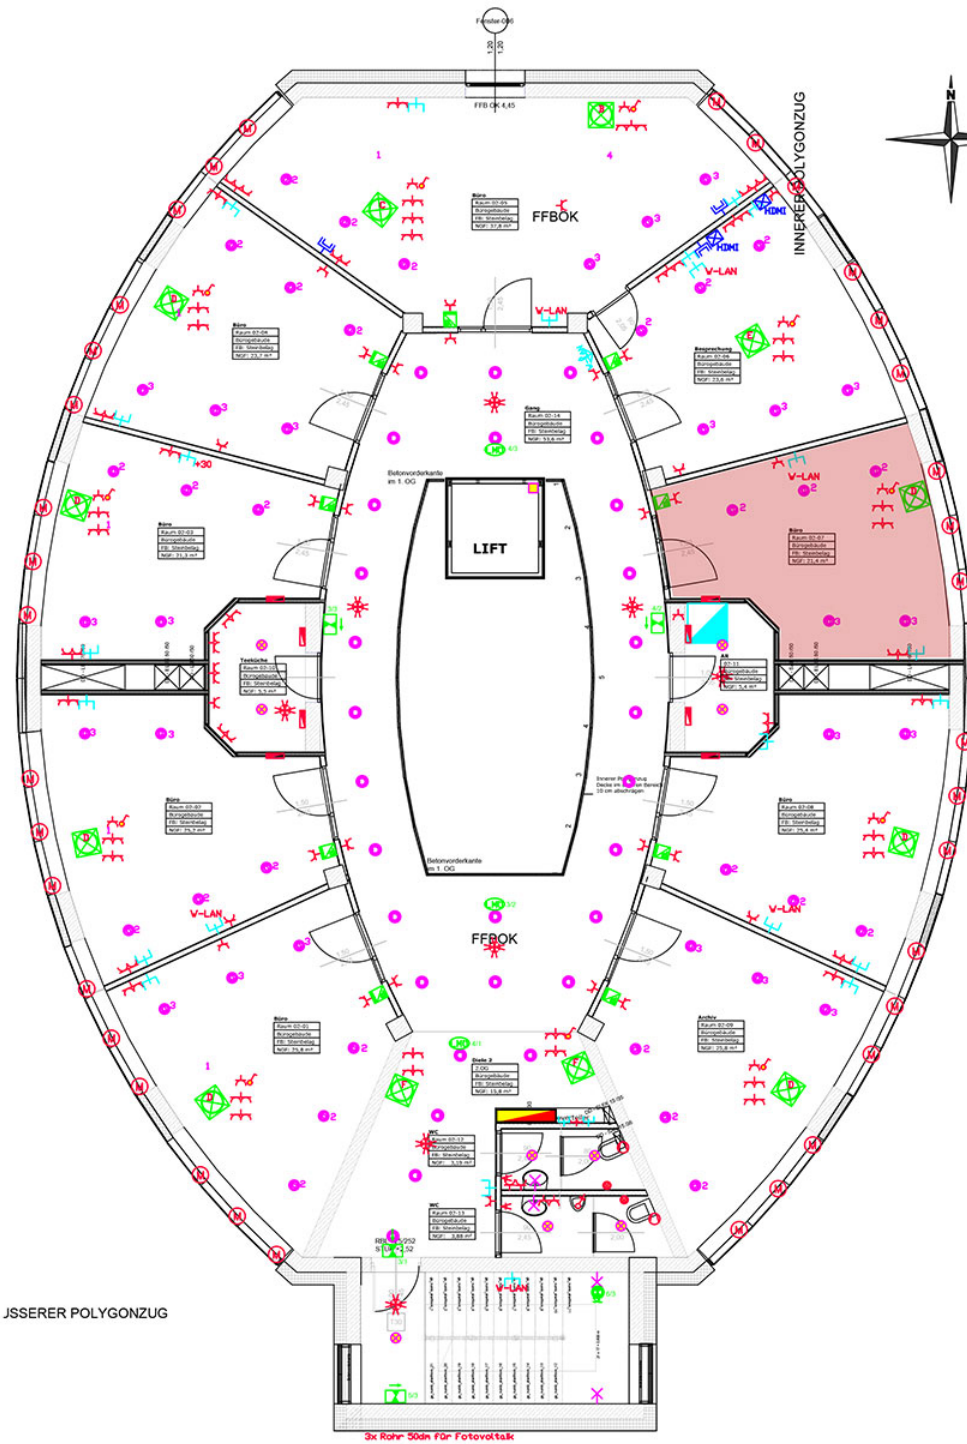

- ⊠ **BODENDOSE TYP A:**  
2x DD EDV  
3x SSD
- BODENDOSE TYP B:**  
2x DD EDV  
3x SSD  
1x SSD Licht
- BODENDOSE TYP C:**  
2x DD EDV  
7x SSD  
1x SSD Licht
- BODENDOSE TYP D:**  
3x DD EDV  
4x SSD  
1x SSD Licht
- BODENDOSE TYP E:**  
3x DD EDV  
4x SSD
- BODENDOSE TYP F:**  
4x DD EDV  
4x SSD
- BODENDOSE TYP G:**  
2x DD EDV  
3x SSD  
1x SSD Licht
- BODENDOSE TYP H:**  
1x DD EDV  
4x SSD
- BODENDOSE TYP I:**  
1x DD EDV  
4x SSD  
1x SSD Licht

ÄUSSERER POLYGONZUG

3x Rohr 500m für Fotovoltaik

Beilage ./1d

DLZ - Pasching

2.Obergeschoss

Büros

**zenodom**  
immobilienmanagement

Erstellt	Datum	Name	Geprüft	Datum	Name	Maßstab:
	23.03.17	AVD				1:100