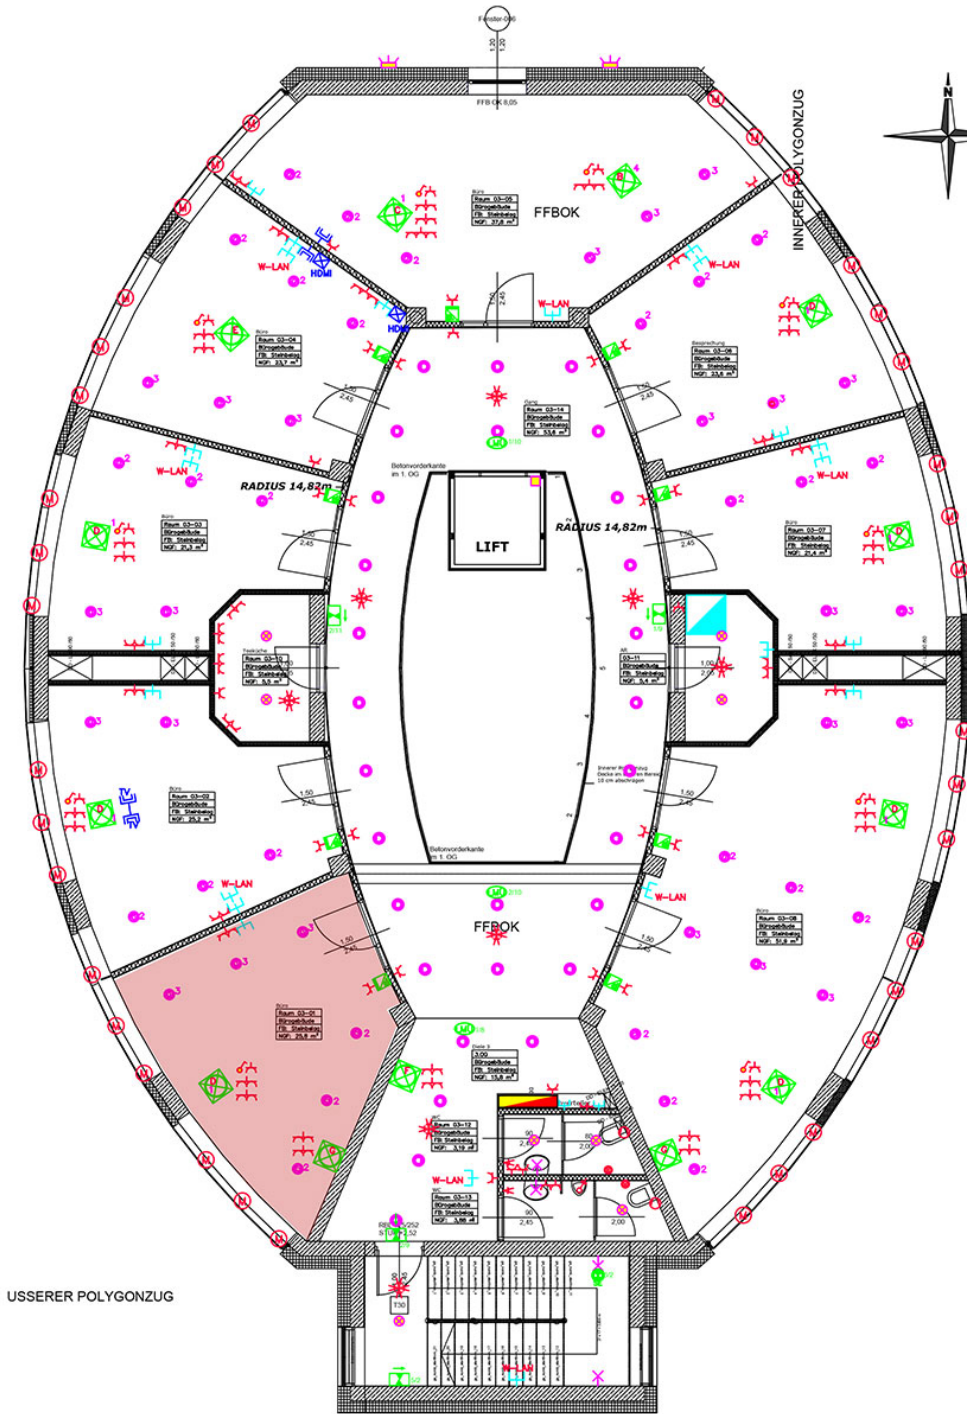

- ⊠ **BODENDOSE TYP A:**
2x DD EDV
3x SSD
- BODENDOSE TYP B:**
2x DD EDV
3x SSD
1x SSD Licht
- BODENDOSE TYP C:**
2x DD EDV
7x SSD
1x SSD Licht
- BODENDOSE TYP D:**
3x DD EDV
4x SSD
1x SSD Licht
- BODENDOSE TYP E:**
3x DD EDV
4x SSD
- BODENDOSE TYP F:**
4x DD EDV
4x SSD
- BODENDOSE TYP G:**
2x DD EDV
3x SSD
1x SSD Licht
- BODENDOSE TYP H:**
1x DD EDV
4x SSD
- BODENDOSE TYP I:**
1x DD EDV
4x SSD
1x SSD Licht

Beilage ./1e

DLZ - Pasching

3.Obergeschoss

Büros

Erstellt Datum Name Geprüft Datum Name Maßstab: 1:100

zenodom
immobilienmanagement