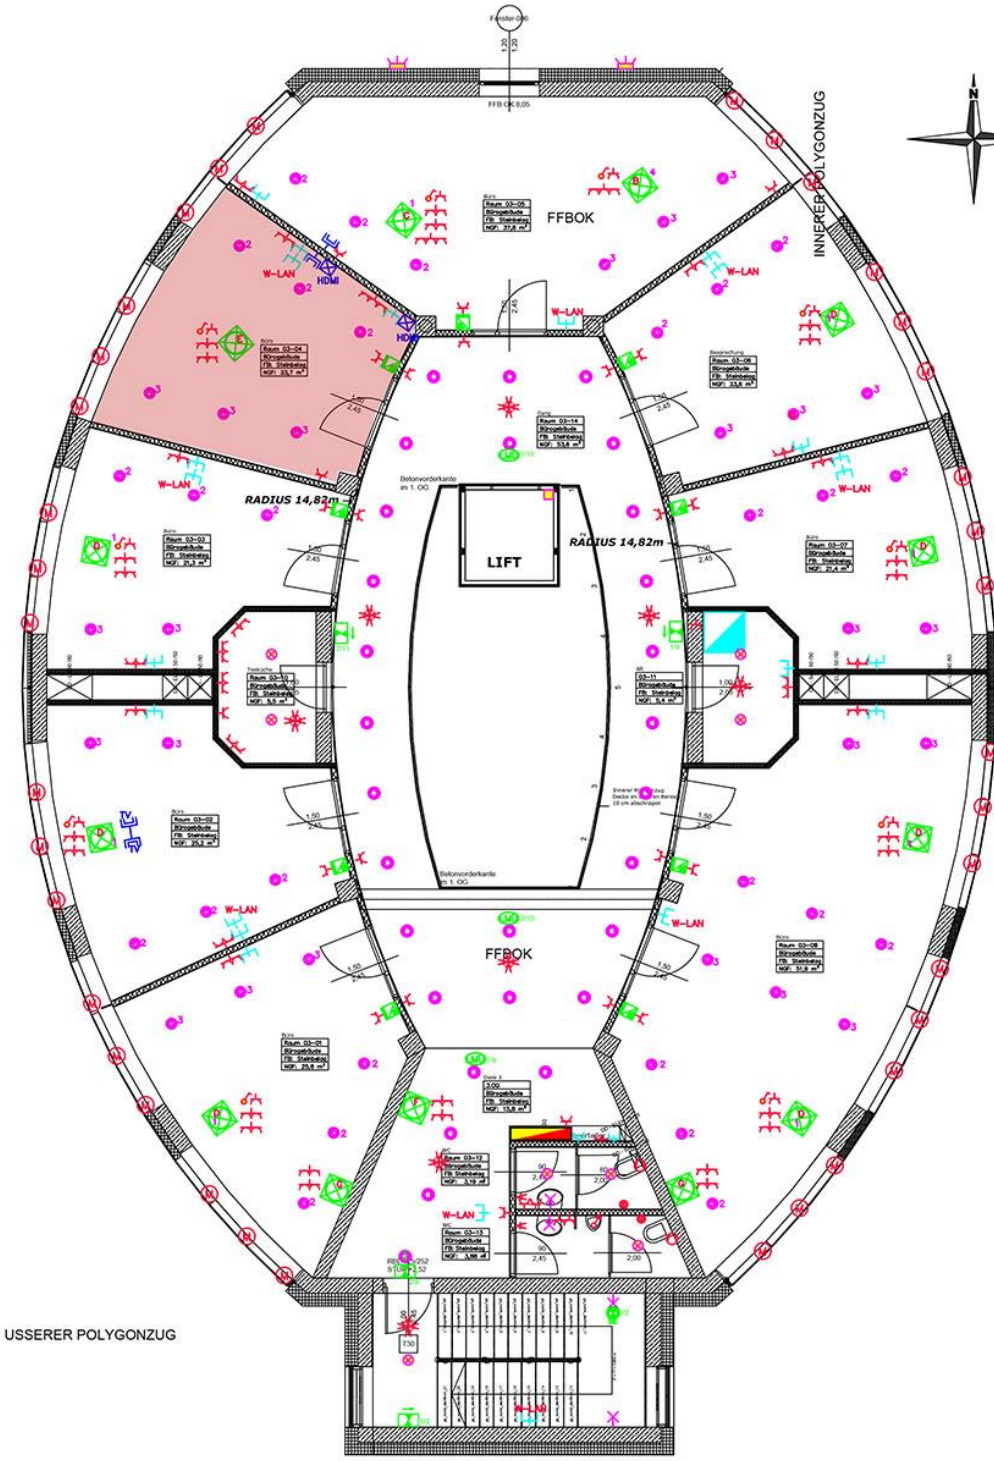

- ⊠ **BODENDOSE TYP A:**  
2x DD EDV  
3x SSD
- BODENDOSE TYP B:**  
2x DD EDV  
3x SSD  
1x SSD Licht
- BODENDOSE TYP C:**  
2x DD EDV  
7x SSD  
1x SSD Licht
- BODENDOSE TYP D:**  
3x DD EDV  
4x SSD  
1x SSD Licht
- BODENDOSE TYP E:**  
3x DD EDV  
4x SSD
- BODENDOSE TYP F:**  
4x DD EDV  
4x SSD
- BODENDOSE TYP G:**  
2x DD EDV  
3x SSD  
1x SSD Licht
- BODENDOSE TYP H:**  
1x DD EDV  
4x SSD
- BODENDOSE TYP I:**  
1x DD EDV  
4x SSD  
1x SSD Licht

USSERER POLYGONZUG

Beilage /1e

DLZ - Pasching

3. Obergeschoss

Büros

**zenodom**  
immobilienmanagement

Erstellt Datum Name Geprüft Datum Name Maßstab: 1:100

23.03.17 AVO