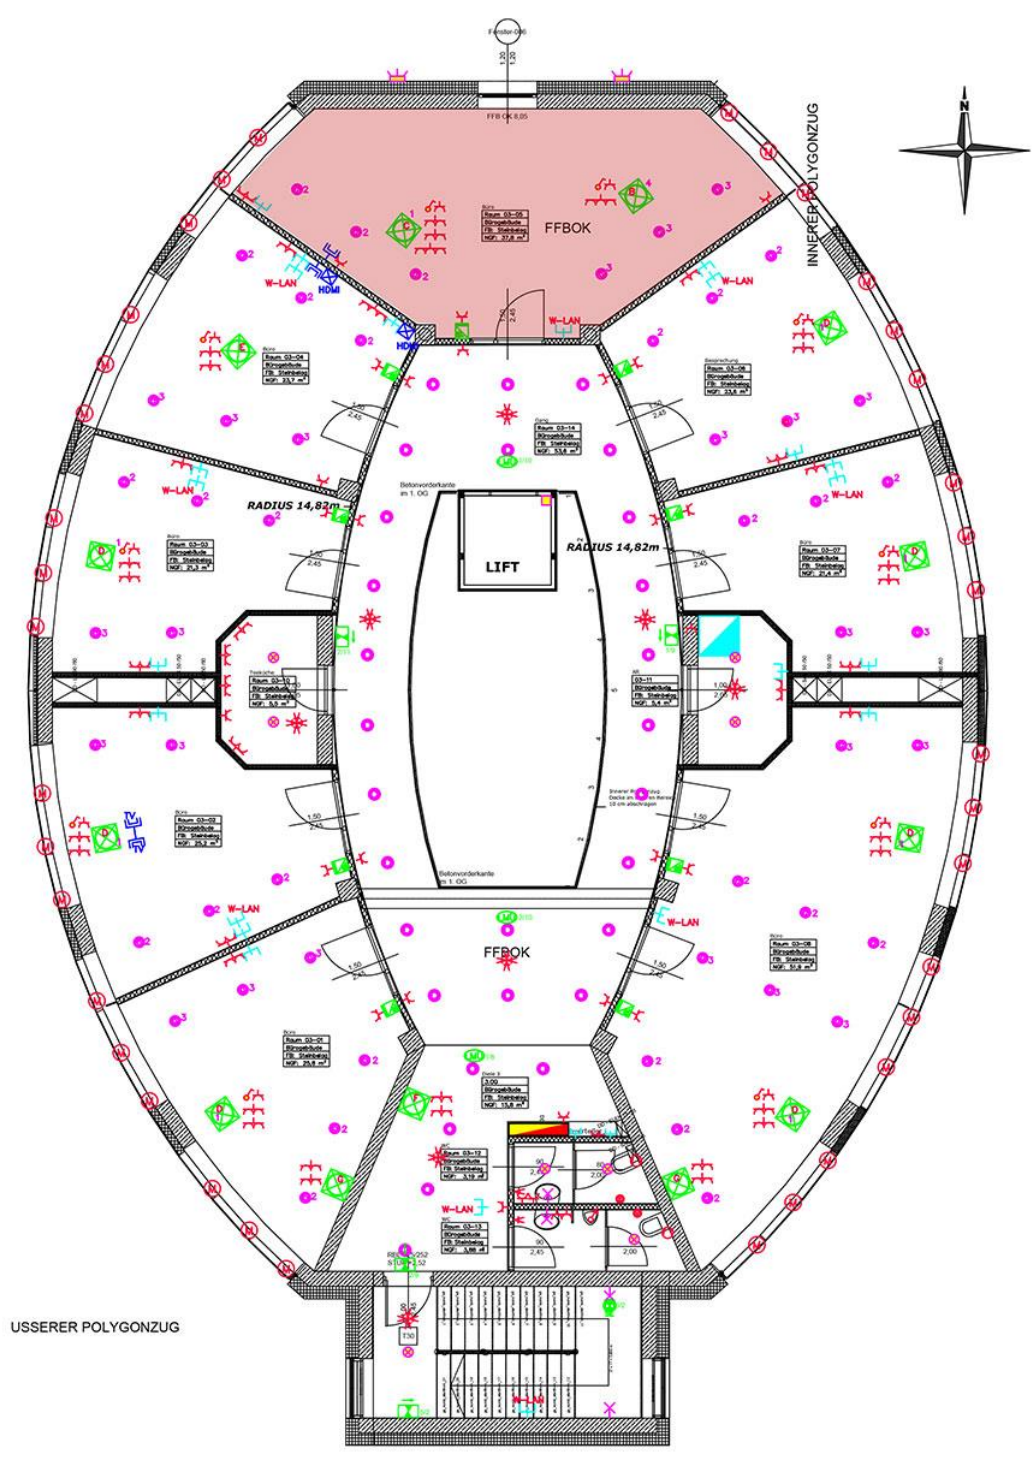

- ⊠ **BODENDOSE TYP A:**
2x DD EDV
3x SSD
- BODENDOSE TYP B:**
2x DD EDV
3x SSD
1x SSD Licht
- BODENDOSE TYP C:**
2x DD EDV
7x SSD
1x SSD Licht
- BODENDOSE TYP D:**
3x DD EDV
4x SSD
1x SSD Licht
- BODENDOSE TYP E:**
3x DD EDV
4x SSD
- BODENDOSE TYP F:**
4x DD EDV
4x SSD
- BODENDOSE TYP G:**
2x DD EDV
3x SSD
1x SSD Licht
- BODENDOSE TYP H:**
1x DD EDV
4x SSD
- BODENDOSE TYP I:**
1x DD EDV
4x SSD
1x SSD Licht

USSERER POLYGONZUG

INNERPOLYGONZUG

Beilage ./1e

DLZ - Pasching

3.Obergeschoss

Büros

 <small>immobilienmanagement</small>		Erstellt				Datum		Name		Maßstab:		1:100	
		23.03.17		AVD		Geprüft							